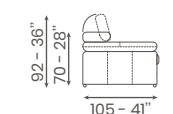

Standard iron legs.

Options

Electric recliner mechanism with touch button.

SOLUZIONI CONSIGLIATE

MAX ALTEZZA 92 - 36"
 MAX ESTENSIONE RELAX 155 - 61"
 PROFONDITA' SEDUTA 57 - 22"
 ALTEZZA SEDUTA 44 - 17"