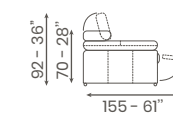

Standard iron legs.

Options

Electric recliner mechanism with touch button.

SOLUZIONI CONSIGLIATE

MAX ALTEZZA 92 - 36"
 MAX ESTENSIONE RELAX 155 - 61"
 PROFONDITA' SEDUTA 57 - 22"
 ALTEZZA SEDUTA 44 - 17"