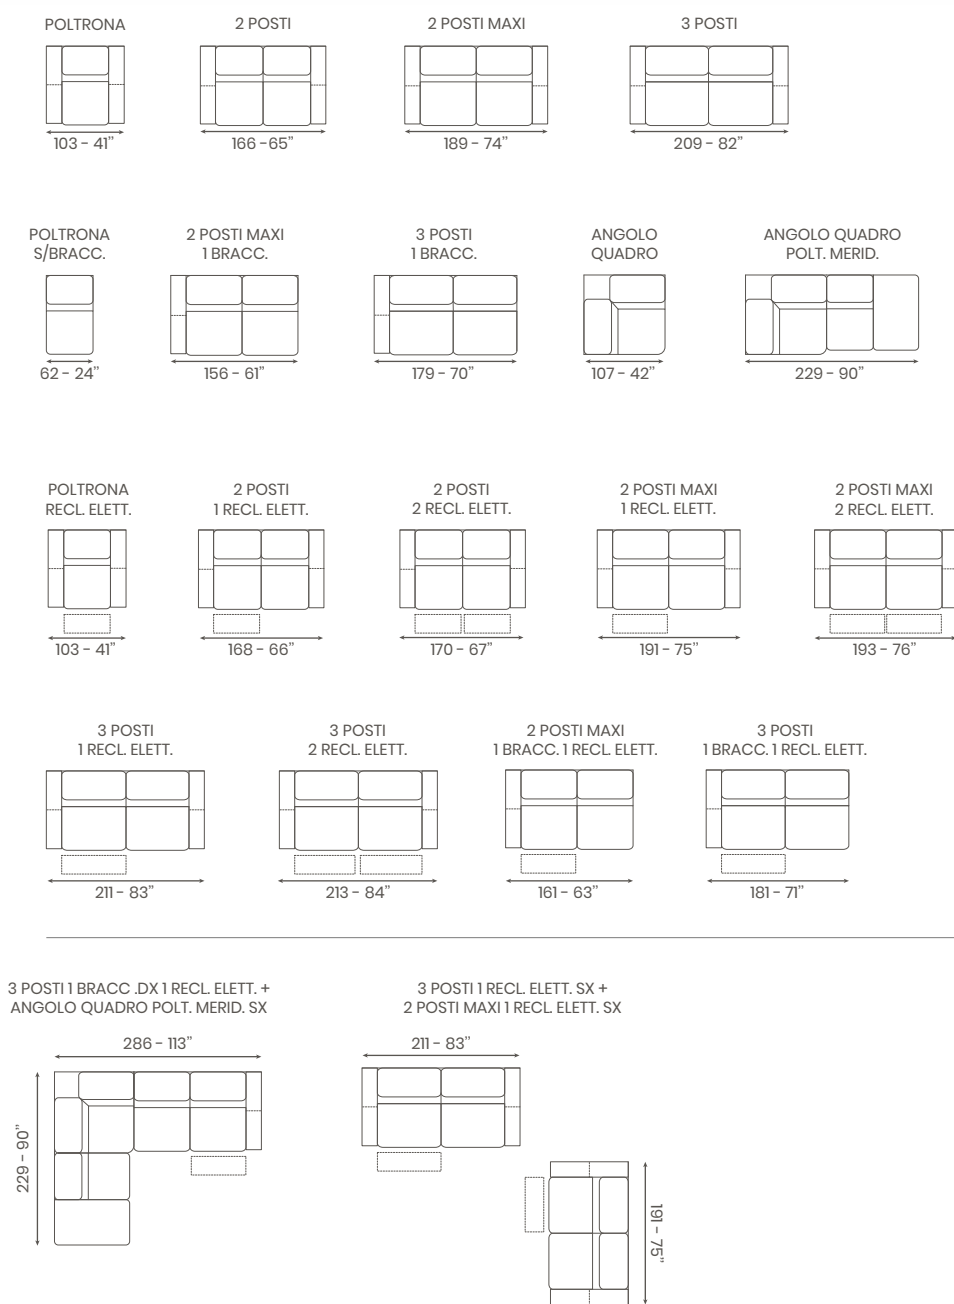

Standard iron legs.

Options

Electric recliner mechanism with touch button.

SOLUZIONI CONSIGLIATE

MAX ALTEZZA 92 - 36"
 MAX ESTENSIONE RELAX 155 - 61"
 PROFONDITA' SEDUTA 57 - 22"
 ALTEZZA SEDUTA 44 - 17"